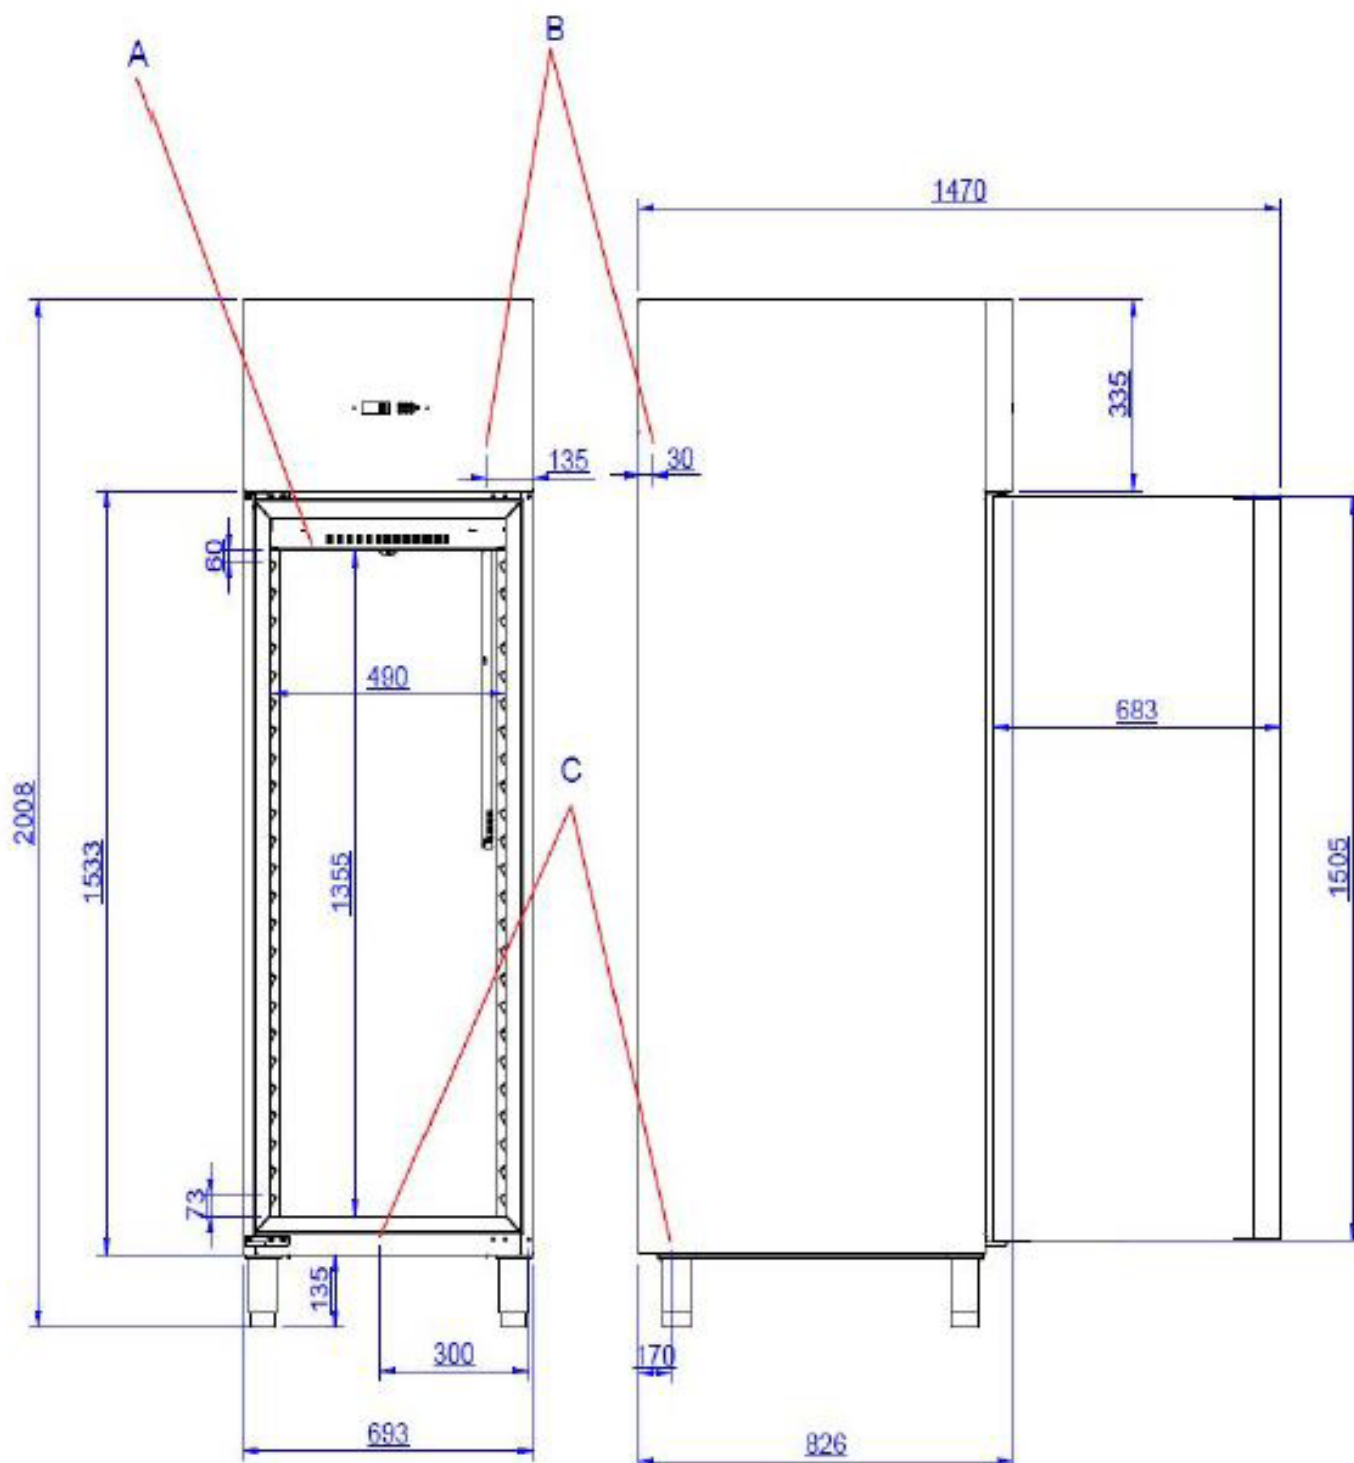

Technický list

Technický výkres

Skříň chladicí 700 l GN 2/1, nerez, pravé dveře

Model

Sap kód

00014288

RT 700 R

Skupina artiklů

Skříňe chladicí a mrazicí